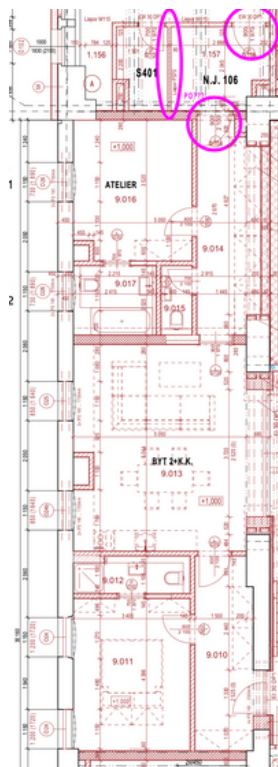

KOMERCE č. 13/101

1. np., 95,5 m²

POHLED Z UL. 8. BŘEZNA

PŮDORYS

INFORMACE

podlaží	1. NP
podlahová plocha	95,5m ²
garážové/venkovní stání	0/0
dokončení	3 měs. od podpisu